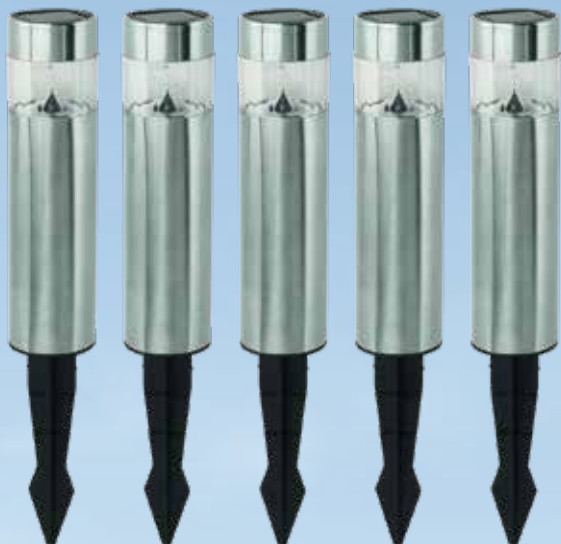

44.⁹⁹

MET KLUSWIJS IS ELKE KLUS EEN FLUITJE VAN EEN CENT

PRIJSPAKKER

EGLO PRIKSPOT SOLAR

Werkt op zonne-energie. LED.
4,5 x 30 cm (bxh). Roestvrij staal.
Warm wit licht.

24.89

9.99

5 stuks